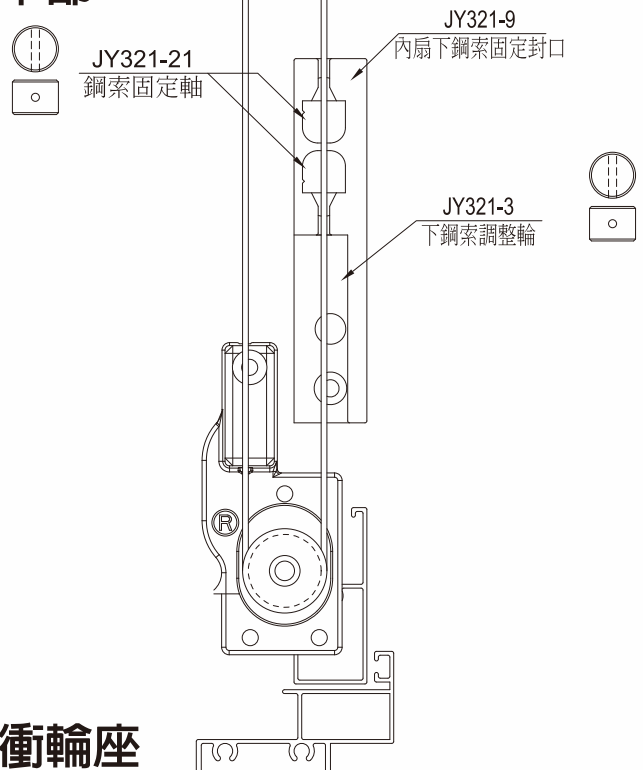

Ventilation Door Hardware Series

台灣門窗五金領導品牌

三合一通風門 Ventilation Door

通風門專用五金系列

JAM-YUAN ENTERPRISES CO., LTD

上半部

下半部

緩衝輪座