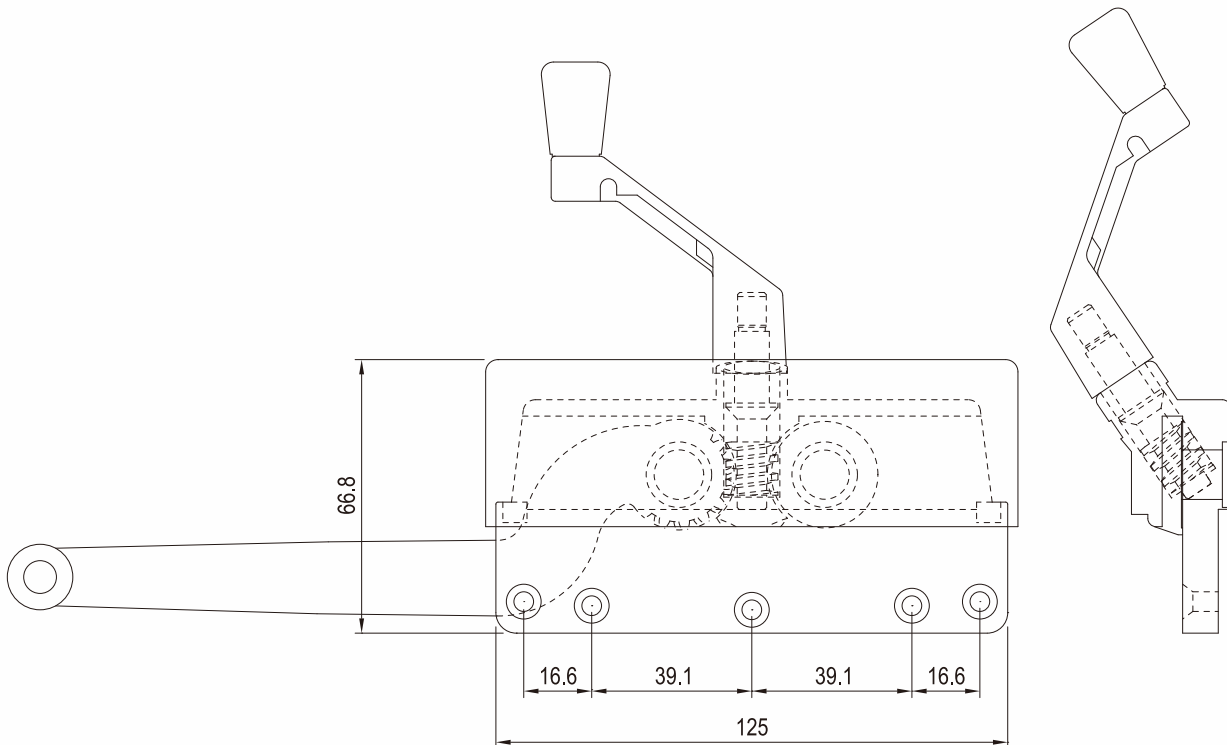

JAM-YUAN ENTERPRISES CO., LTD

台灣門窗五金領導品牌

搖窗機 Window Lifter

其
他
五
金
系
列

JAM-YUAN ENTERPRISES CO., LTD

JT4501

S6333

百葉窗專用五金系列