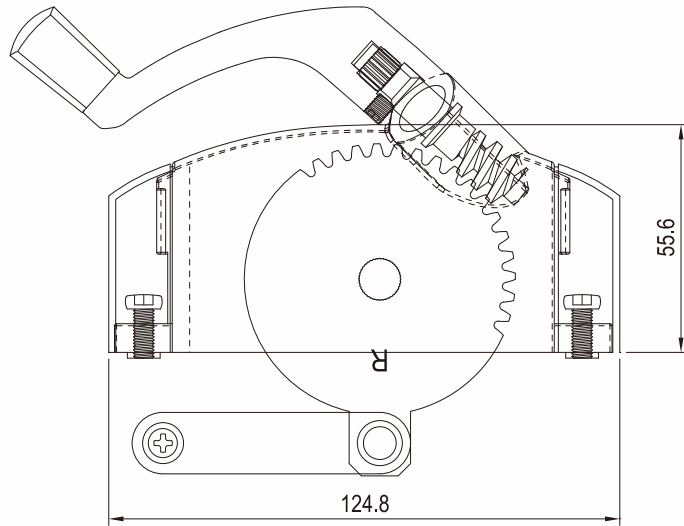

JAM-YUAN ENTERPRISES CO., LTD

台灣門窗五金領導品牌

搖窗機 Window Lifter

其
他
五
金
系
列

JAM-YUAN ENTERPRISES CO., LTD

JT4501

S6333

百葉窗專用五金系列