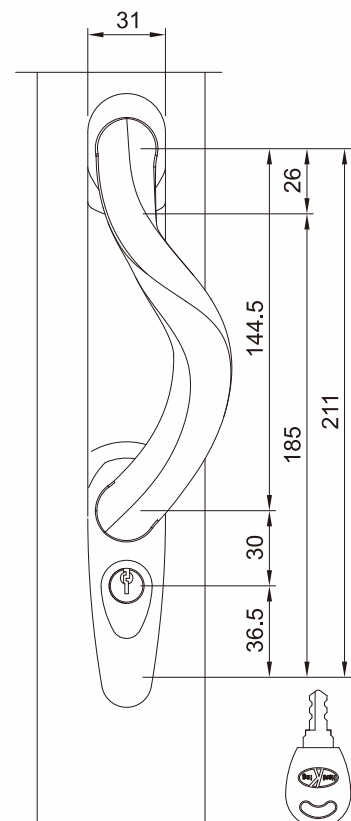

門
鎖
系
列

*雙拉室內外示意圖

*此圖為四拉右式

JAM-YUAN ENTERPRISES CO., LTD

台灣門窗五金領導品牌

落地門窗鎖組

Sliding Door Lock Set

材質ZINC Alloy(Material ZINC Alloy)

門
鎖
系
列

JAM-YUAN ENTERPRISES CO., LTD

AU1708

*室內側

*雙拉室內外側視圖

*室外側

落地門窗鎖組

Sliding Door Lock Set

材質ZINC Alloy(Material ZINC Alloy)

台灣門窗五金領導品牌

AU1709

*四拉室外示意圖

*四拉室內示意圖

門
鎖
系
列

JAM-YUAN ENTERPRISES CO., LTD

台灣門窗五金領導品牌