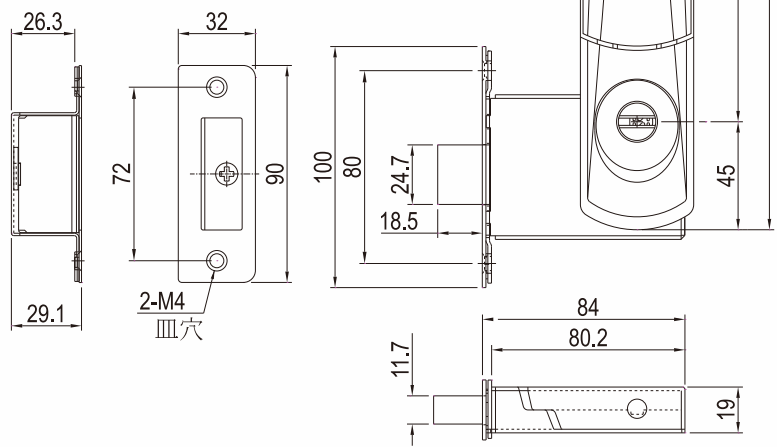

台灣門窗五金領導品牌

握把型推拉把手

Pull and Push Door Handle

門
鎖
系
列

JAM-YUAN ENTERPRISES CO., LTD

上受座

下受座

側邊鎖