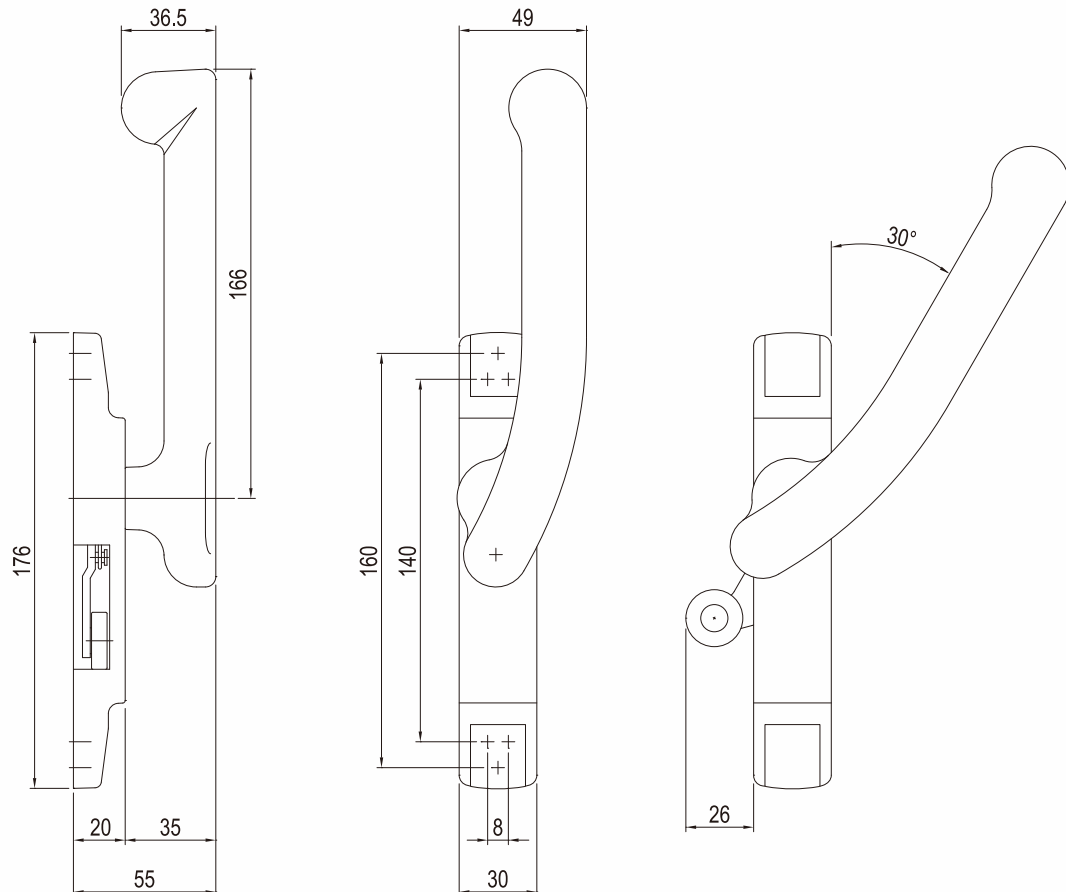

落地門窗鎖組

Sliding Door Lock Set

材質塑膠(Material Plastic)

省力把手

AU1702

門
鎖
系
列

JAM-YUAN ENTERPRISES CO., LTD

落地門窗鎖組