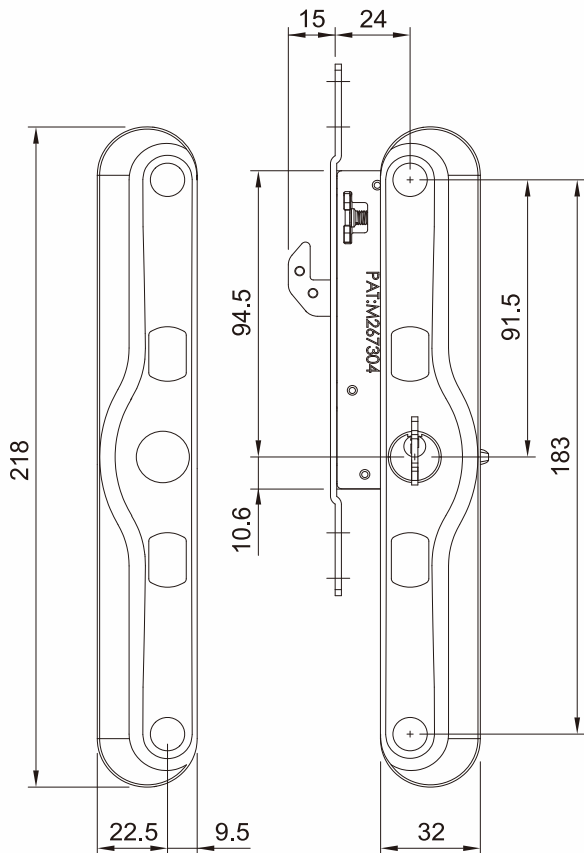

S1000

四拉室內

四拉室外

*四拉室外示意圖