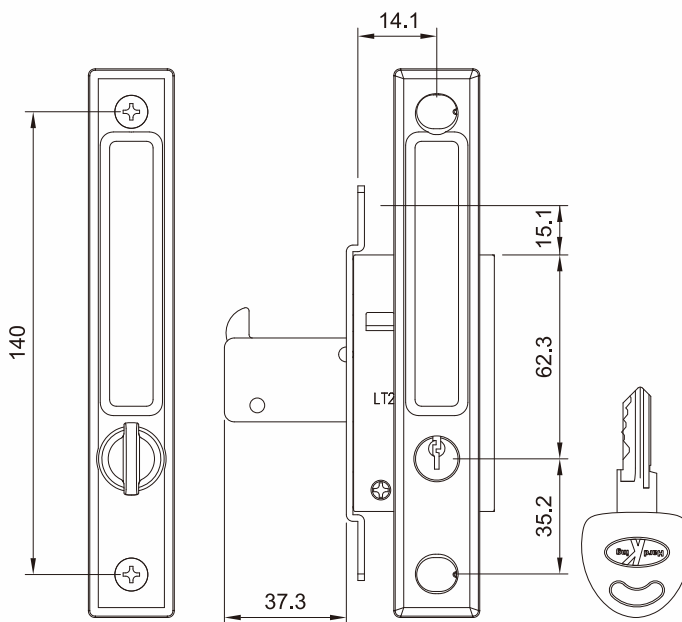

Sliding Door Lock Set

材質ZINC Alloy(Material ZINC Alloy)

台灣門窗五金領導品牌

AU1707

*雙拉示意圖
*此圖為右式

門
鎖
系
列

AU1703

*雙拉示意圖
*此圖為右式