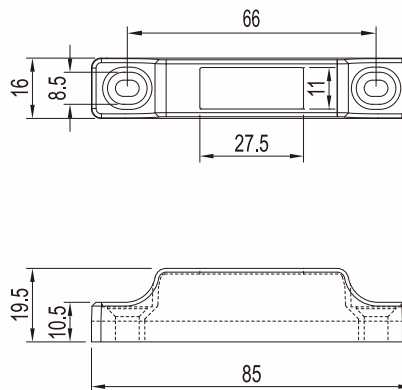

台灣門窗五金領導品牌

落地門窗鎖用受口

Strike of Sliding Door

門
鎖
系
列

JAM-YUAN ENTERPRISES CO., LTD

S902-17H

S902-23

AU1706-9

AU1706-9A

S1000-17

LT2916-17