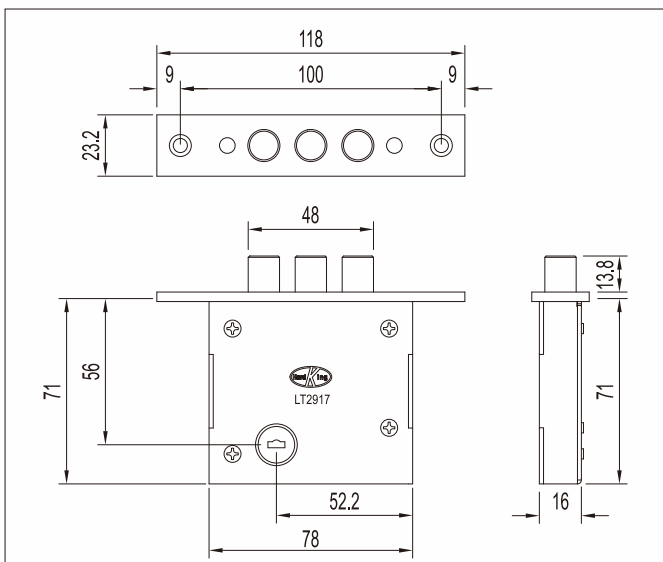

輔助鎖 / 輔助鎖用受口

Auxiliary Lock / Strike of Auxiliary Lock

台灣門窗五金領導品牌

LT2917

門
鎖
系
列

JAM-YUAN ENTERPRISES CO., LTD