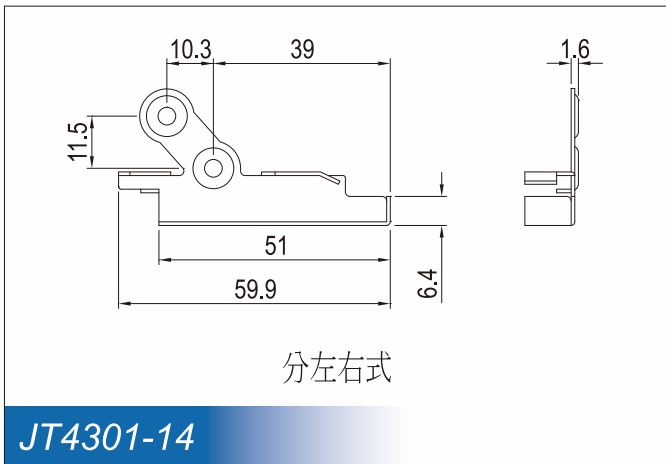

Shutters Hardware Series

1 百葉窗五金機構

2 葉片夾

台灣門窗五金領導品牌

百葉窗
Shutters

百葉窗專用五金系列

JAM-YUAN ENTERPRISES CO., LTD

通風門專用五金系列