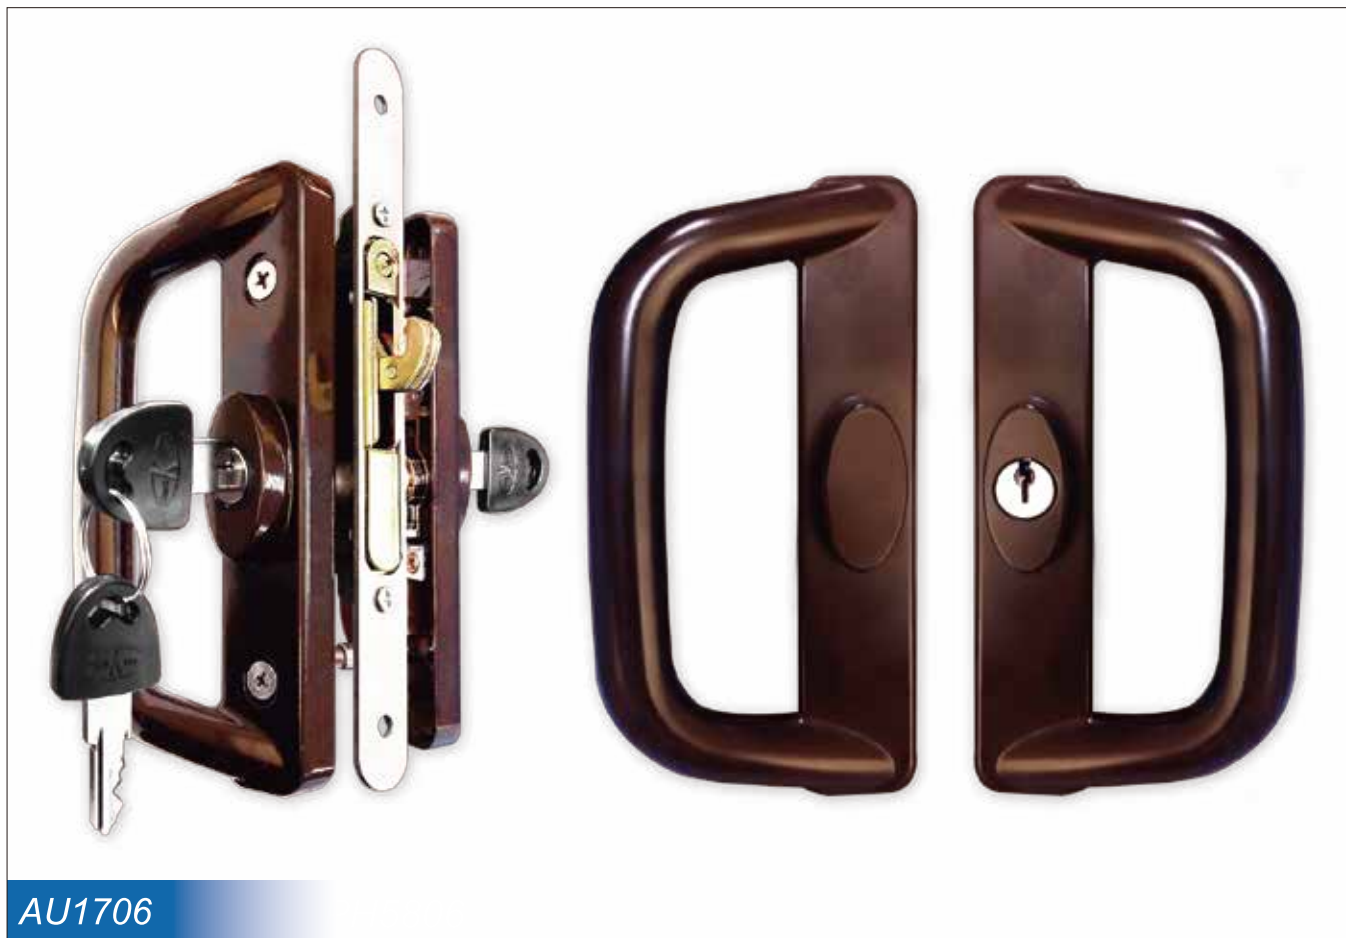

台灣門窗五金領導品牌

落地門窗鎖組

Sliding Door Lock Set

材質ZINC Alloy(Material ZINC Alloy)

門
鎖
系
列

JAM-YUAN ENTERPRISES CO., LTD

S1000

四拉室內

四拉室外

*四拉室外示意圖

*雙拉室內外示意圖

落地門窗鎖組

Sliding Door Lock Set

材質ZINC Alloy(Material ZINC Alloy)

台灣門窗五金領導品牌

AU1706

門
鎖
系
列

*雙拉室內外示意圖

*此圖為四拉右式

JAM-YUAN ENTERPRISES CO., LTD

台灣門窗五金領導品牌

落地門窗鎖組

Sliding Door Lock Set

材質ZINC Alloy(Material ZINC Alloy)