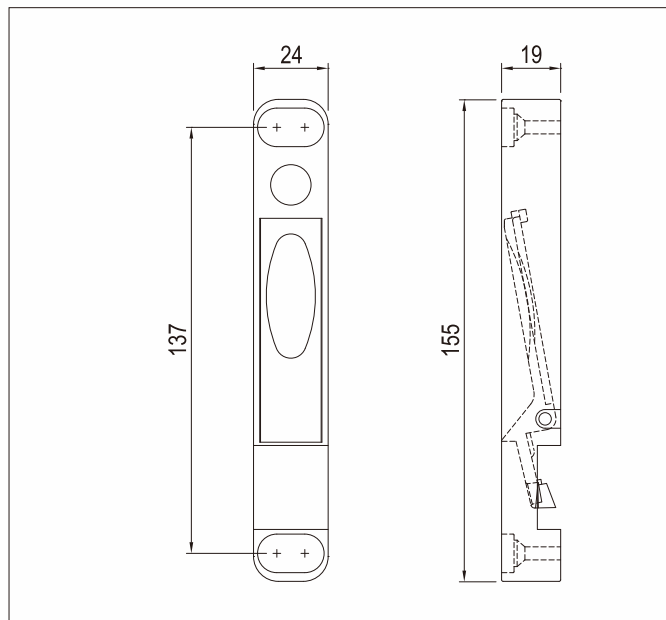

Sliding Window Latch

材質ZINC Alloy(Material ZINC Alloy)

台灣門窗五金領導品牌

JY202

JY202K

SLK5902K

門
鎖
系
列

JAM-YUAN ENTERPRISES CO., LTD