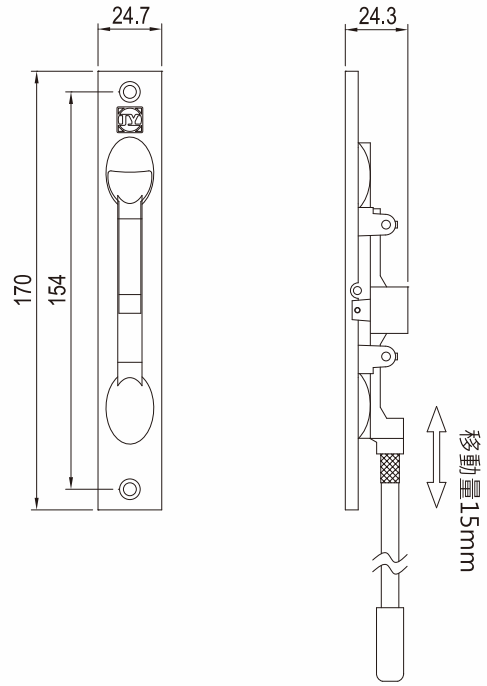

天地插銷 Door Bolt

門
鎖
系
列

JAM-YUAN ENTERPRISES CO., LTD

材質ZINC

FL3204

材質ZINC

連動式天地插銷

JT3201

天地插銷

Door Bolt

台灣門窗五金領導品牌

材質SUS304

S6921A

材質SUS304

S6922

門
鎖
系
列