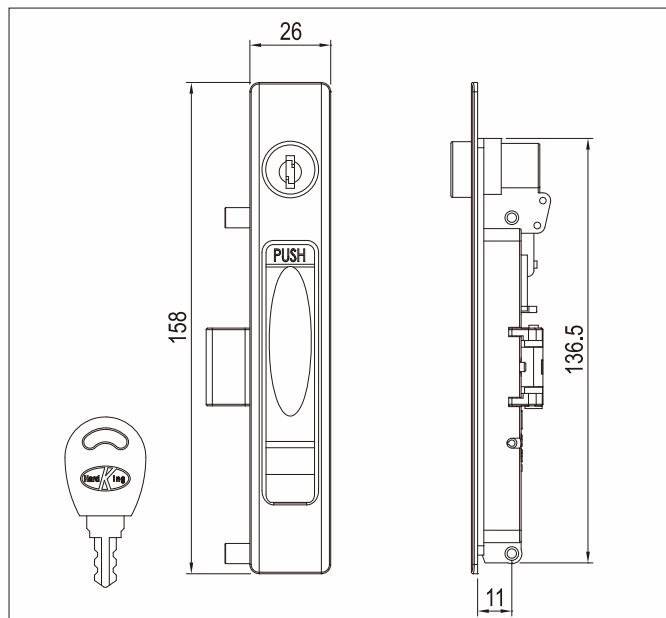

Sliding Window Latch

材質ZINC Alloy(Material ZINC Alloy)

台灣門窗五金領導品牌

JY202

JY202K

SLK5902K

門
鎖
系
列

JAM-YUAN ENTERPRISES CO., LTD