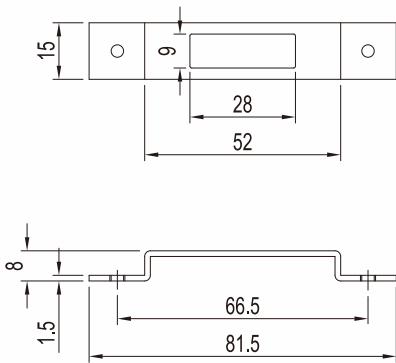

JAM-YUAN ENTERPRISES CO., LTD

台灣門窗五金領導品牌

落地門窗鎖用受口

Strike of Sliding Door

門
鎖
系
列

JAM-YUAN ENTERPRISES CO., LTD

S902-17H

S902-23