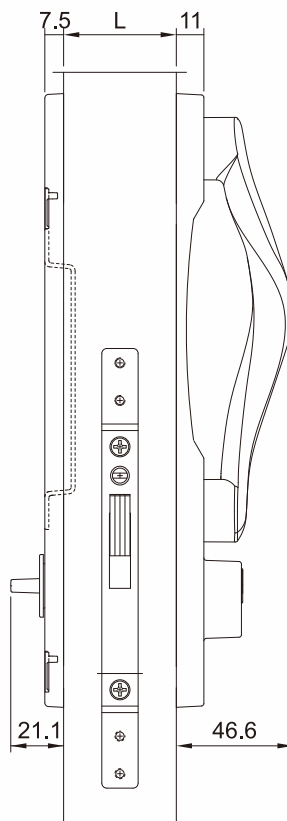

門
鎖
系
列

JAM-YUAN ENTERPRISES CO., LTD

AU1708

*室內側

*雙拉室內外側視圖

*室外側

落地門窗鎖組

Sliding Door Lock Set