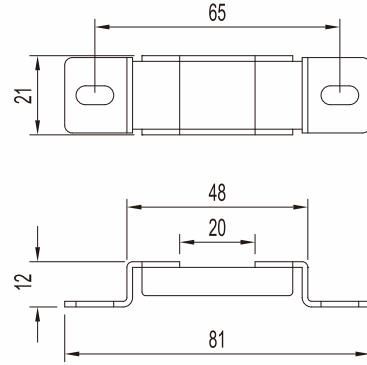

JAM-YUAN ENTERPRISES CO., LTD

台灣門窗五金領導品牌

落地門窗鎖用受口

Strike of Sliding Door

門
鎖
系
列

JAM-YUAN ENTERPRISES CO., LTD

S902-17H

S902-23