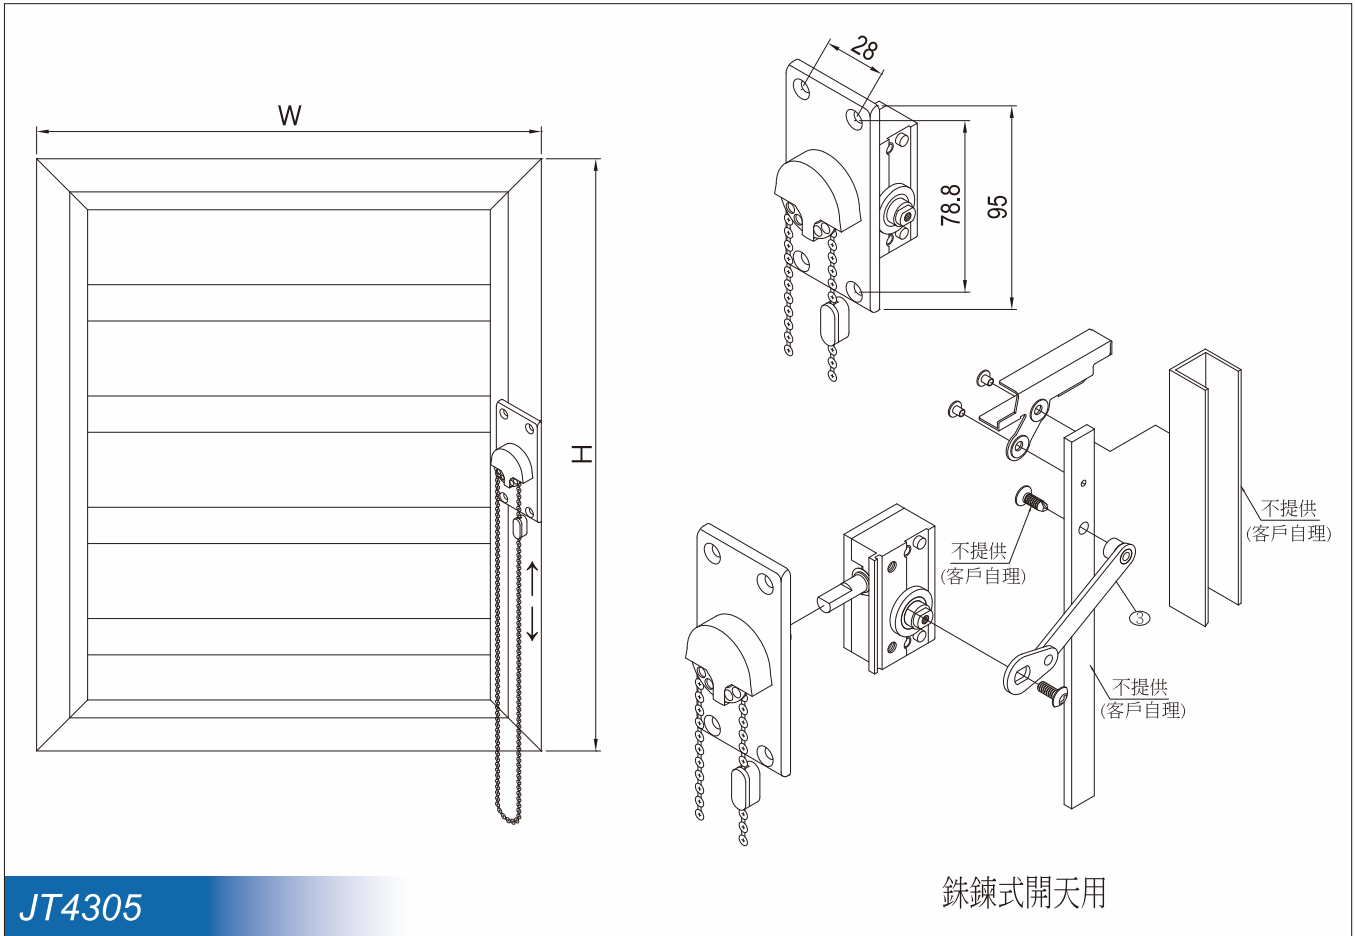

Shutters Hardware Series

1 百葉窗五金機構

2 葉片夾

台灣門窗五金領導品牌

百葉窗
Shutters

百葉窗專用五金系列

JAM-YUAN ENTERPRISES CO., LTD

通風門專用五金系列