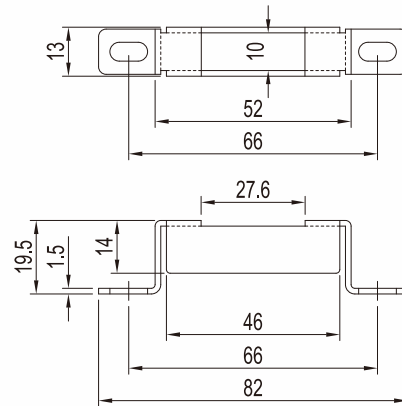

台灣門窗五金領導品牌

落地門窗鎖用受口

Strike of Sliding Door

門
鎖
系
列

JAM-YUAN ENTERPRISES CO., LTD

S902-17H

S902-23

AU1706-9

AU1706-9A

S1000-17

LT2916-17