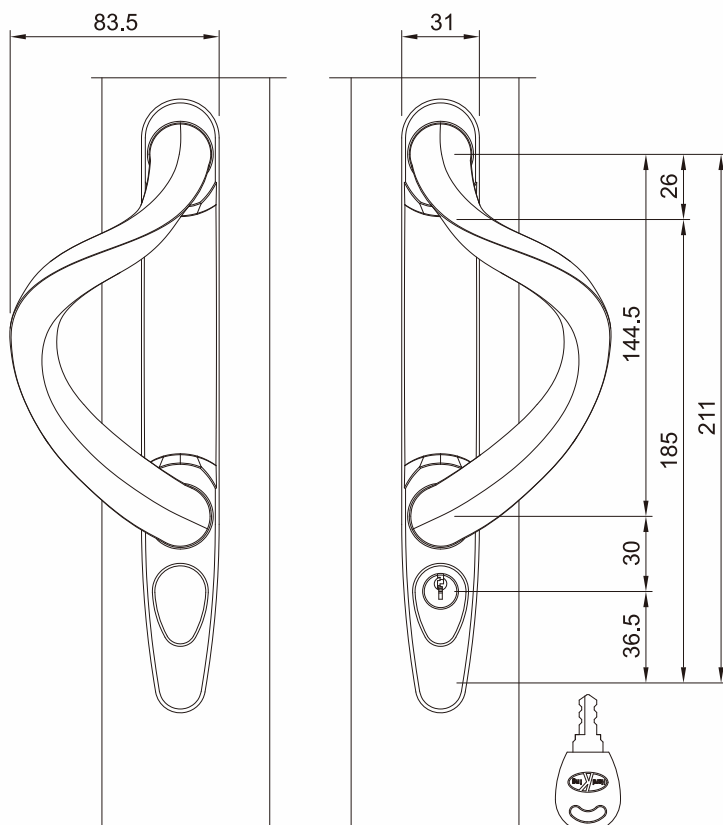

材質ZINC Alloy(Material ZINC Alloy)

台灣門窗五金領導品牌

AU1709

*四拉室外示意圖

*四拉室內示意圖

門
鎖
系
列

JAM-YUAN ENTERPRISES CO., LTD

台灣門窗五金領導品牌