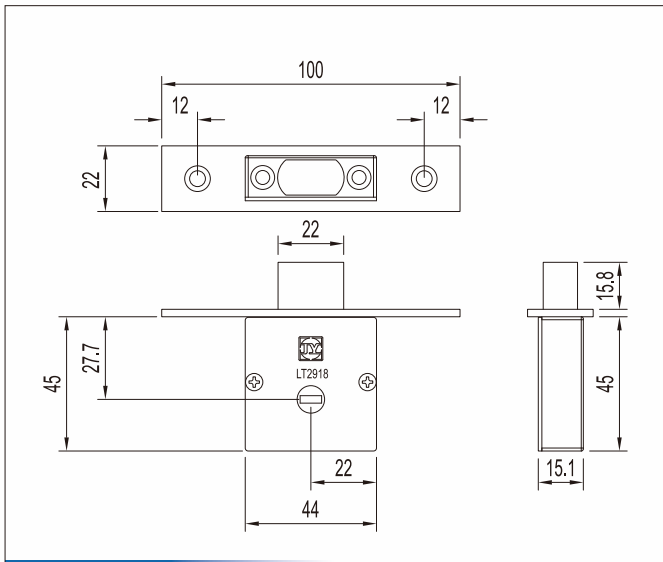

AU1706-9

AU1706-9A

S1000-17

LT2916-17

輔助鎖 / 輔助鎖用受口

Auxiliary Lock / Strike of Auxiliary Lock

台灣門窗五金領導品牌

LT2918