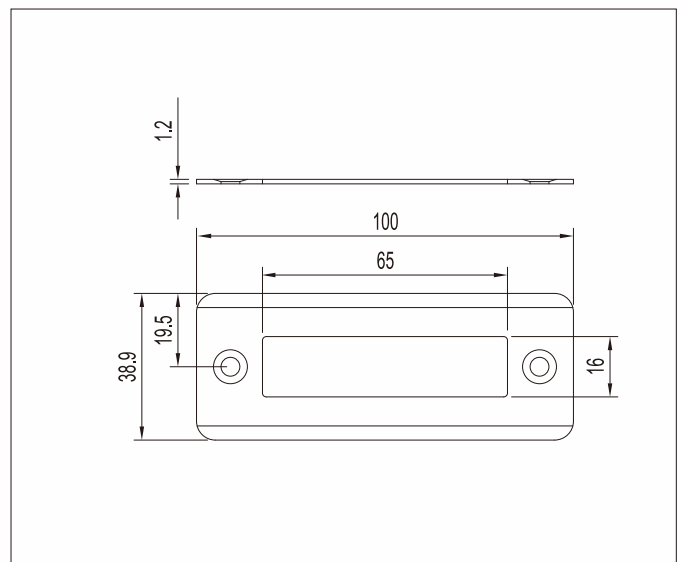

輔助鎖 / 輔助鎖用受口

Auxiliary Lock / Strike of Auxiliary Lock

台灣門窗五金領導品牌

Q47-14

門
鎖
系
列

JAM-YUAN ENTERPRISES CO., LTD