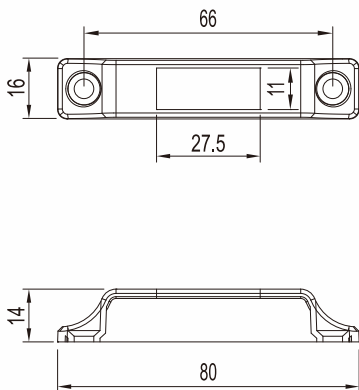

台灣門窗五金領導品牌

落地門窗鎖用受口

Strike of Sliding Door

門
鎖
系
列

JAM-YUAN ENTERPRISES CO., LTD

S902-17H

S902-23

AU1706-9

AU1706-9A

S1000-17

LT2916-17