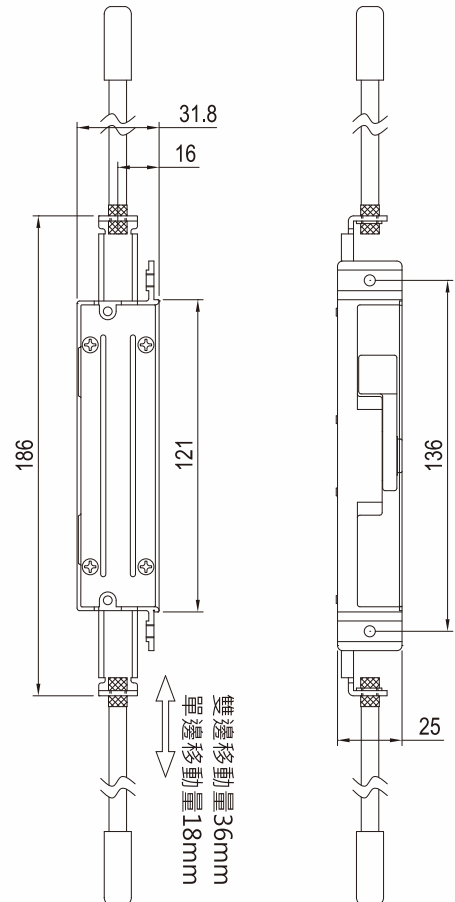

天地插銷 Door Bolt

門
鎖
系
列

JAM-YUAN ENTERPRISES CO., LTD

材質ZINC

FL3204

材質ZINC

連動式天地插銷

JT3201

天地插銷

Door Bolt

台灣門窗五金領導品牌

材質SUS304

S6921A

材質SUS304

S6922

門
鎖
系
列