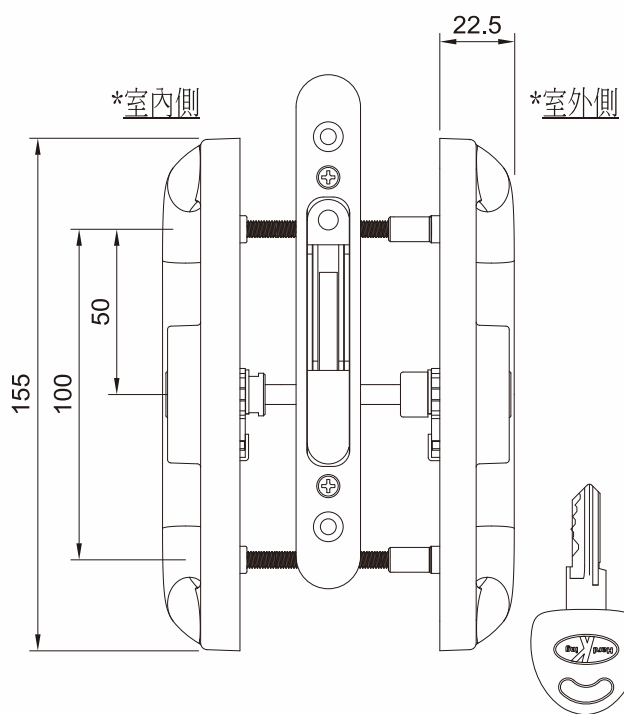

四拉室外

*四拉室外示意圖

*雙拉室內外示意圖

落地門窗鎖組

Sliding Door Lock Set

材質ZINC Alloy(Material ZINC Alloy)

台灣門窗五金領導品牌

AU1706

門
鎖
系
列

*雙拉室內外示意圖

*此圖為四拉右式

JAM-YUAN ENTERPRISES CO., LTD

台灣門窗五金領導品牌

落地門窗鎖組

Sliding Door Lock Set

材質ZINC Alloy(Material ZINC Alloy)