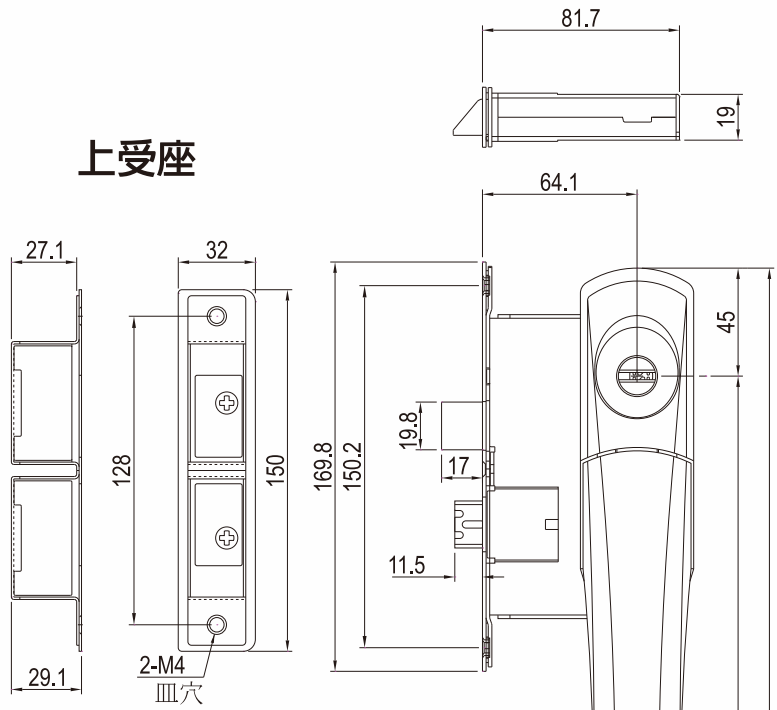

台灣門窗五金領導品牌

握把型推拉把手

Pull and Push Door Handle

門
鎖
系
列

JAM-YUAN ENTERPRISES CO., LTD

上受座

下受座

側邊鎖