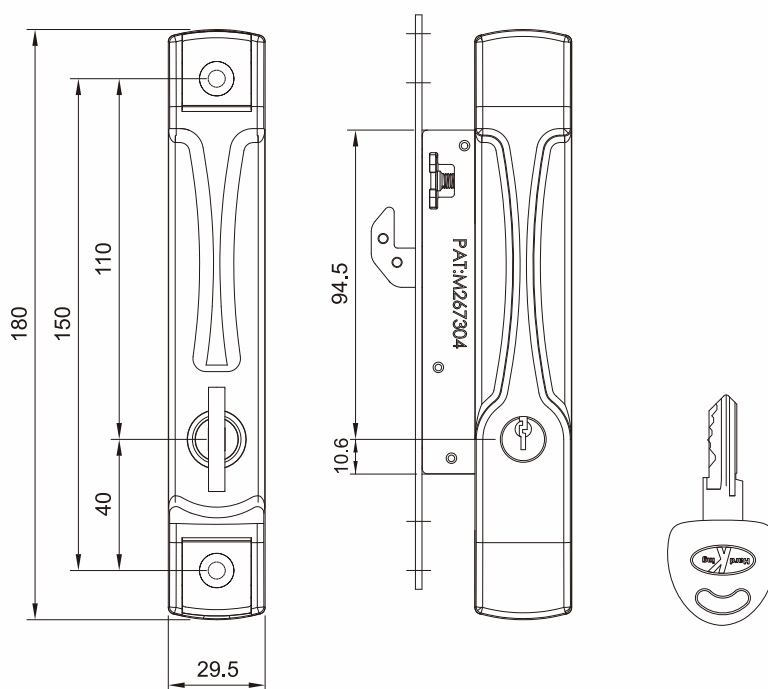

Sliding Door Lock Set

材質ZINC Alloy(Material ZINC Alloy)

台灣門窗五金領導品牌

AU1707

*雙拉示意圖
*此圖為右式

門
鎖
系
列

AU1703

*雙拉示意圖
*此圖為右式