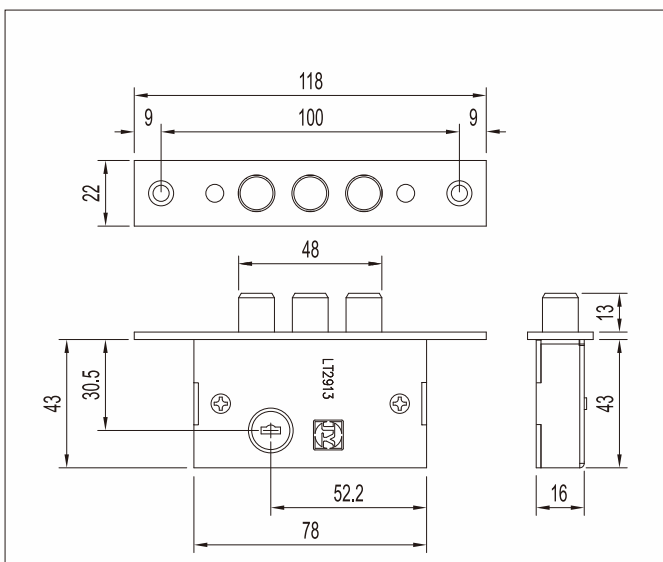

輔助鎖 / 輔助鎖用受口

Auxiliary Lock / Strike of Auxiliary Lock

台灣門窗五金領導品牌

LT2913

門
鎖
系
列

JAM-YUAN ENTERPRISES CO., LTD