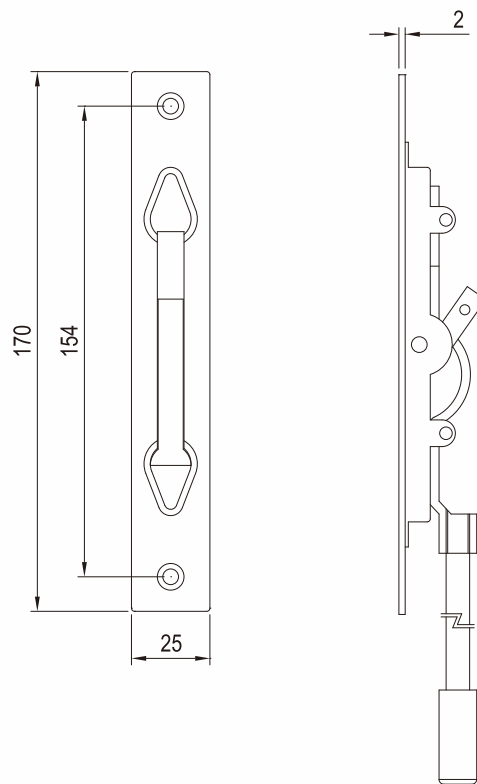

天地插銷

Door Bolt

台灣門窗五金領導品牌

材質SUS304

S6921A

材質SUS304

S6922

門
鎖
系
列