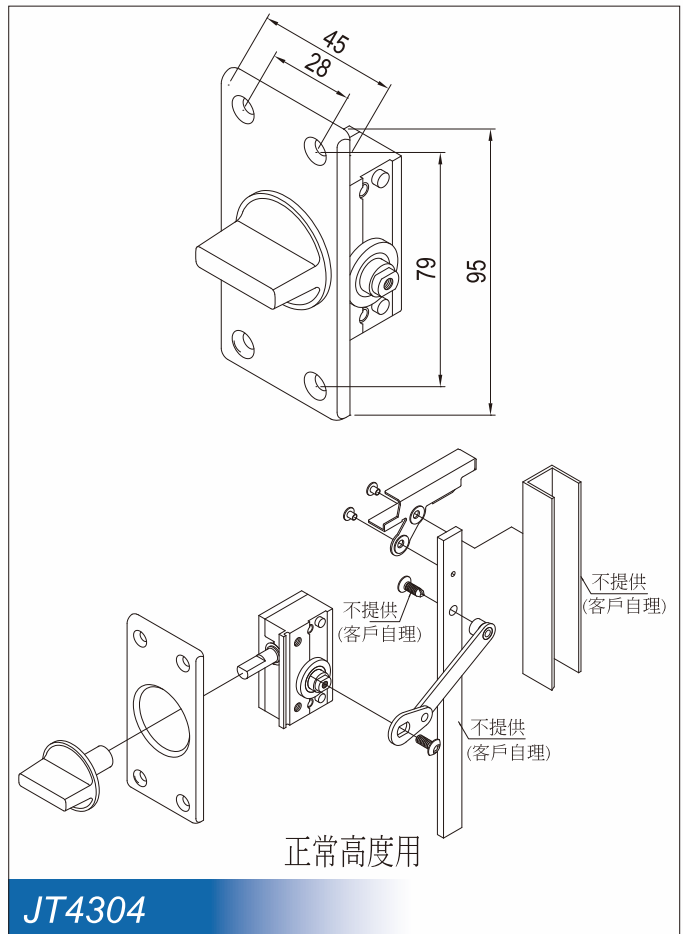

Shutters Hardware Series

1 百葉窗五金機構

2 葉片夾

台灣門窗五金領導品牌

百葉窗
Shutters

百葉窗專用五金系列

JAM-YUAN ENTERPRISES CO., LTD

通風門專用五金系列