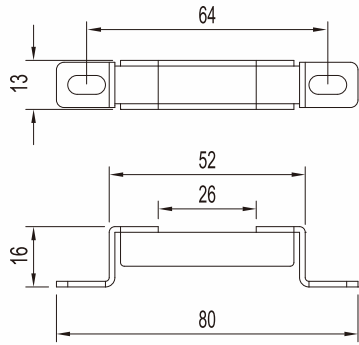

JAM-YUAN ENTERPRISES CO., LTD

台灣門窗五金領導品牌

落地門窗鎖用受口

Strike of Sliding Door

門
鎖
系
列

JAM-YUAN ENTERPRISES CO., LTD

S902-17H

S902-23