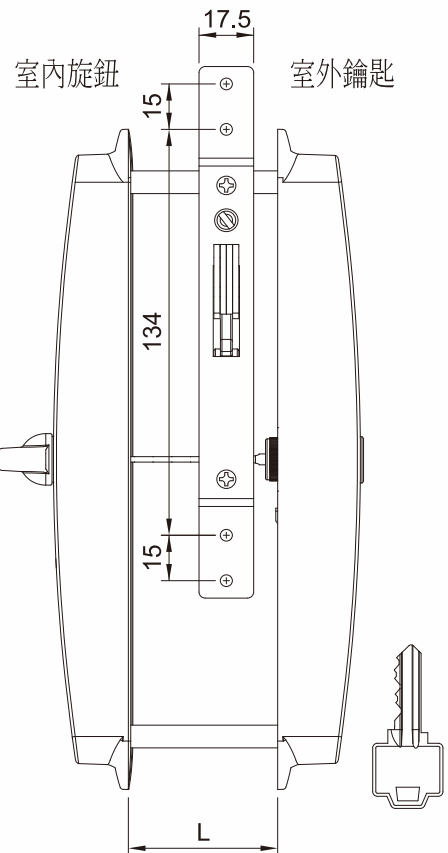

四拉室外

*四拉室外示意圖

*雙拉室內外示意圖

落地門窗鎖組

Sliding Door Lock Set

材質ZINC Alloy(Material ZINC Alloy)

台灣門窗五金領導品牌

AU1706