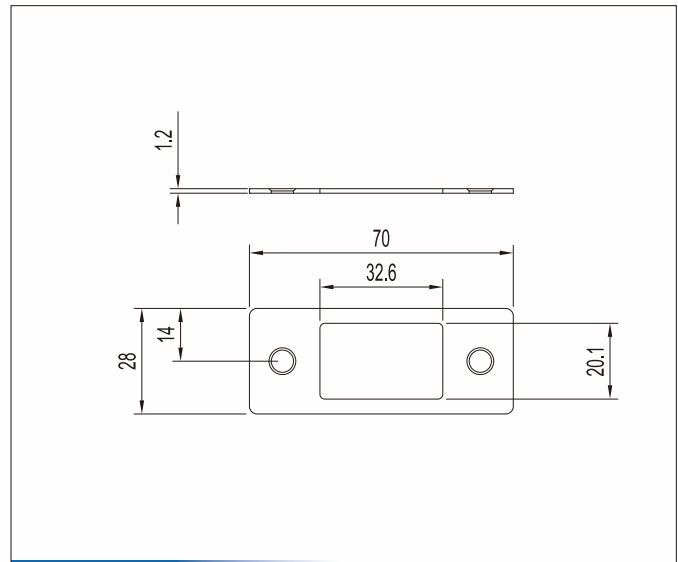

AU1706-9

AU1706-9A

S1000-17

LT2916-17

輔助鎖 / 輔助鎖用受口

Auxiliary Lock / Strike of Auxiliary Lock

台灣門窗五金領導品牌

LT2918