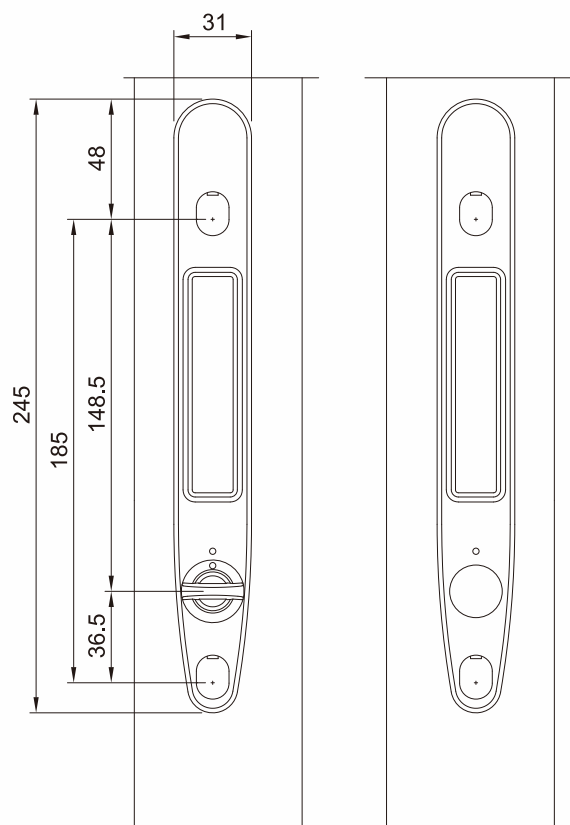

材質ZINC Alloy(Material ZINC Alloy)

台灣門窗五金領導品牌

AU1709

*四拉室外示意圖

*四拉室內示意圖

門
鎖
系
列

JAM-YUAN ENTERPRISES CO., LTD

台灣門窗五金領導品牌