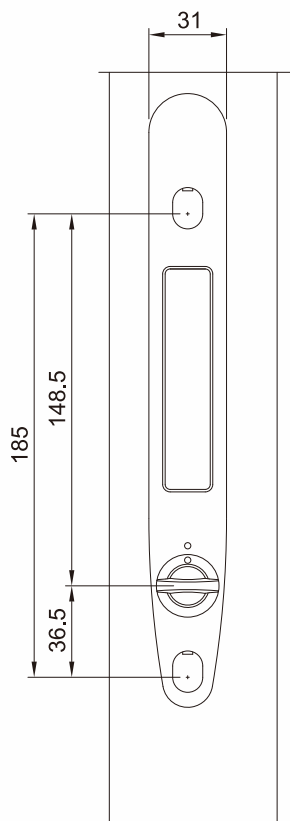

AU1708

*室內側