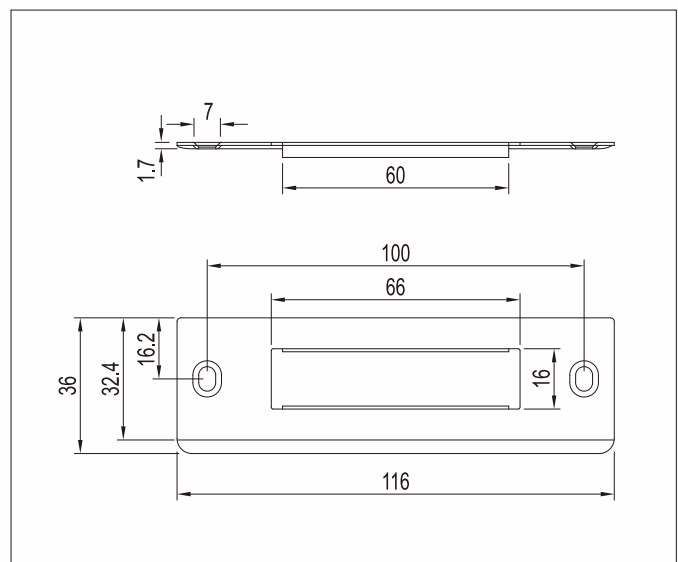

LT2913-17

門
鎖
系
列

JAM-YUAN ENTERPRISES CO., LTD