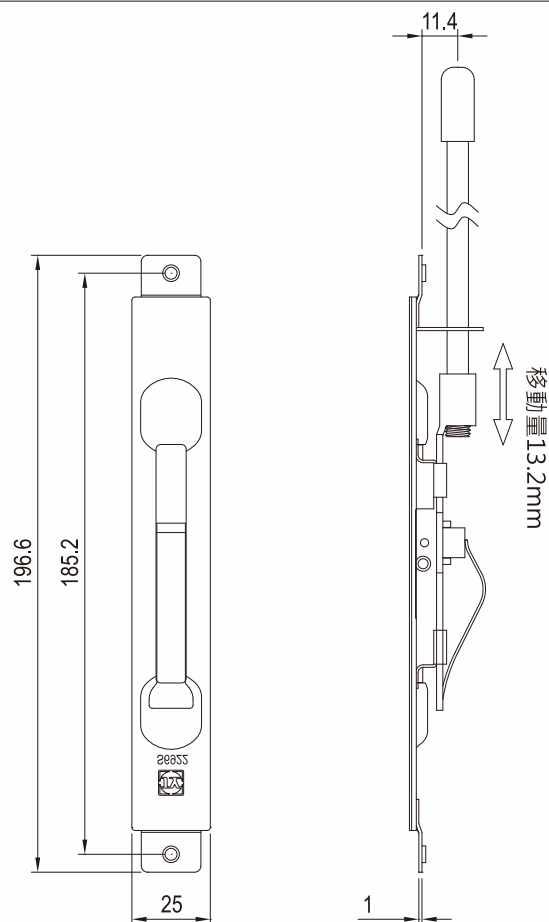

天地插銷

Door Bolt

台灣門窗五金領導品牌

材質SUS304

S6921A

材質SUS304

S6922

門
鎖
系
列