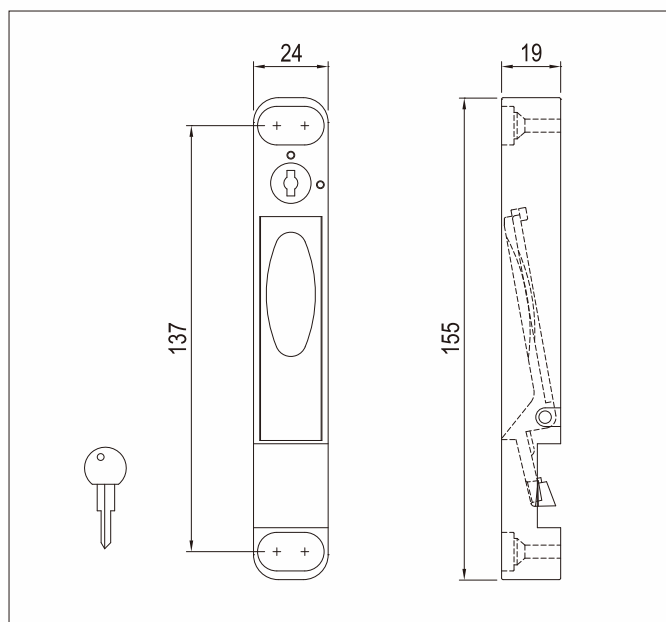

Sliding Window Latch

材質ZINC Alloy(Material ZINC Alloy)

台灣門窗五金領導品牌

JY202

JY202K

SLK5902K

門
鎖
系
列

JAM-YUAN ENTERPRISES CO., LTD