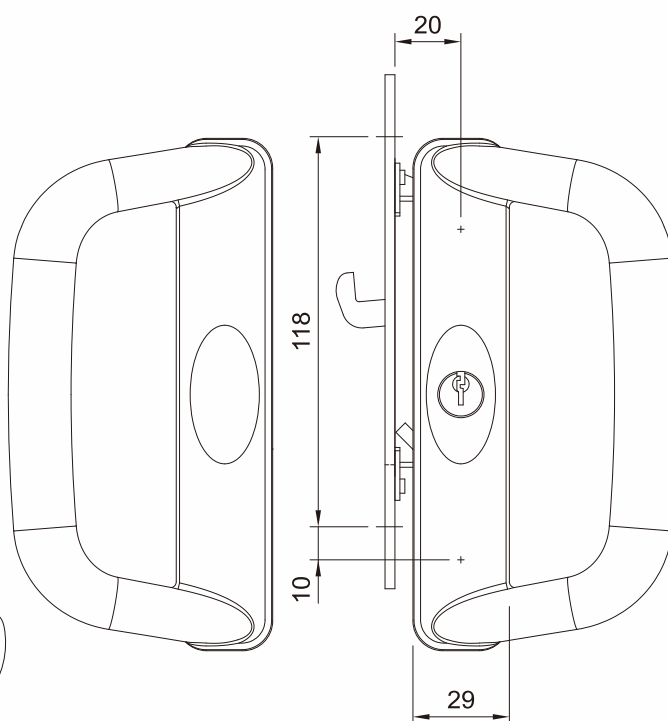

四拉室外

*四拉室外示意圖

*雙拉室內外示意圖

落地門窗鎖組

Sliding Door Lock Set

材質ZINC Alloy(Material ZINC Alloy)

台灣門窗五金領導品牌

AU1706

門
鎖
系
列

*雙拉室內外示意圖

*此圖為四拉右式

JAM-YUAN ENTERPRISES CO., LTD

台灣門窗五金領導品牌

落地門窗鎖組

Sliding Door Lock Set

材質ZINC Alloy(Material ZINC Alloy)