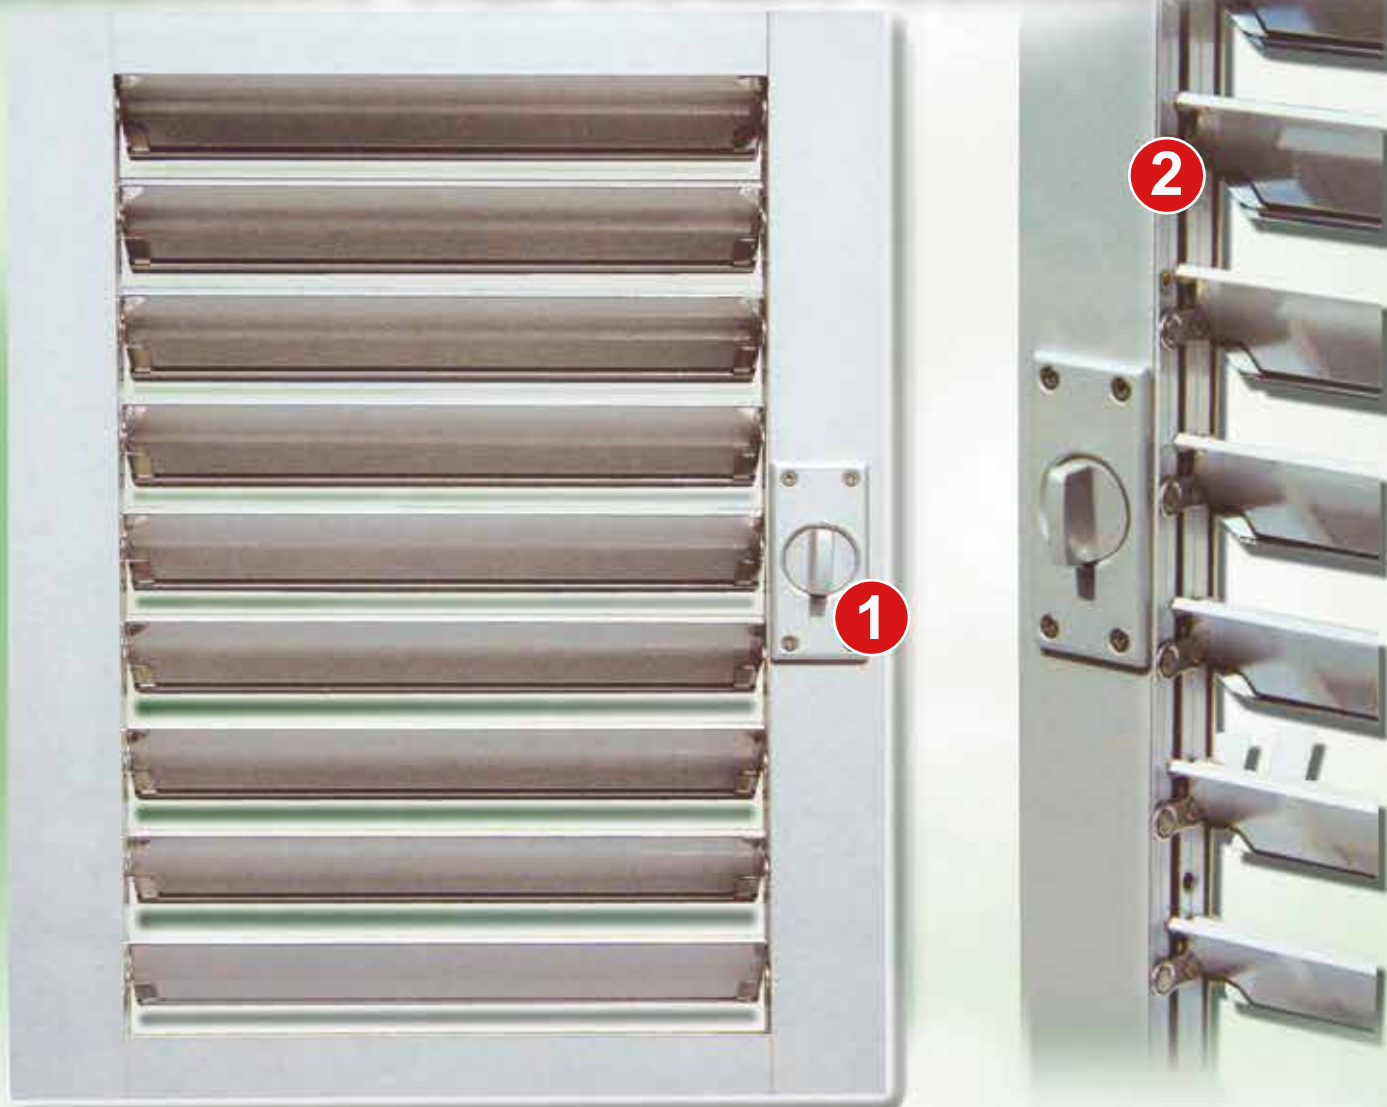

2 葉片夾

百葉窗專用五金系列

Shutters Hardware Series

1 百葉窗五金機構