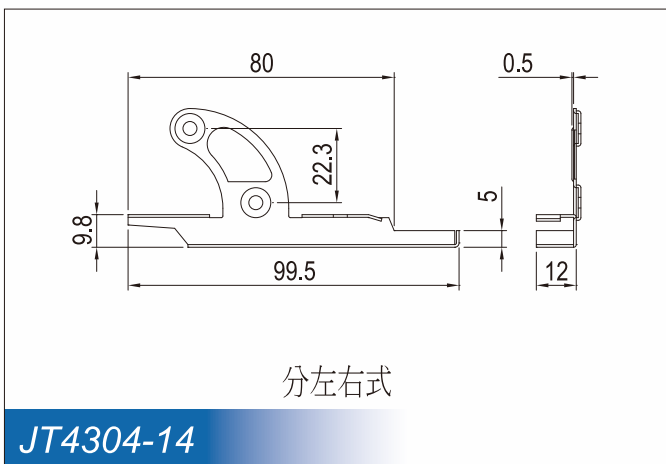

Shutters Hardware Series

1 百葉窗五金機構

2 葉片夾

台灣門窗五金領導品牌

百葉窗
Shutters

百葉窗專用五金系列

JAM-YUAN ENTERPRISES CO., LTD

通風門專用五金系列