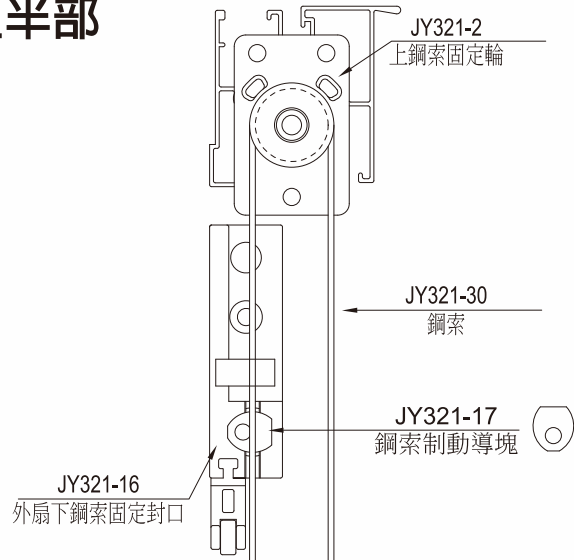

Shutters Hardware Series

1 百葉窗五金機構

2 葉片夾

台灣門窗五金領導品牌

百葉窗
Shutters

百葉窗專用五金系列

JAM-YUAN ENTERPRISES CO., LTD

通風門專用五金系列

Ventilation Door Hardware Series

台灣門窗五金領導品牌

三合一通風門 Ventilation Door

通風門專用五金系列

JAM-YUAN ENTERPRISES CO., LTD

上半部

下半部

緩衝輪座